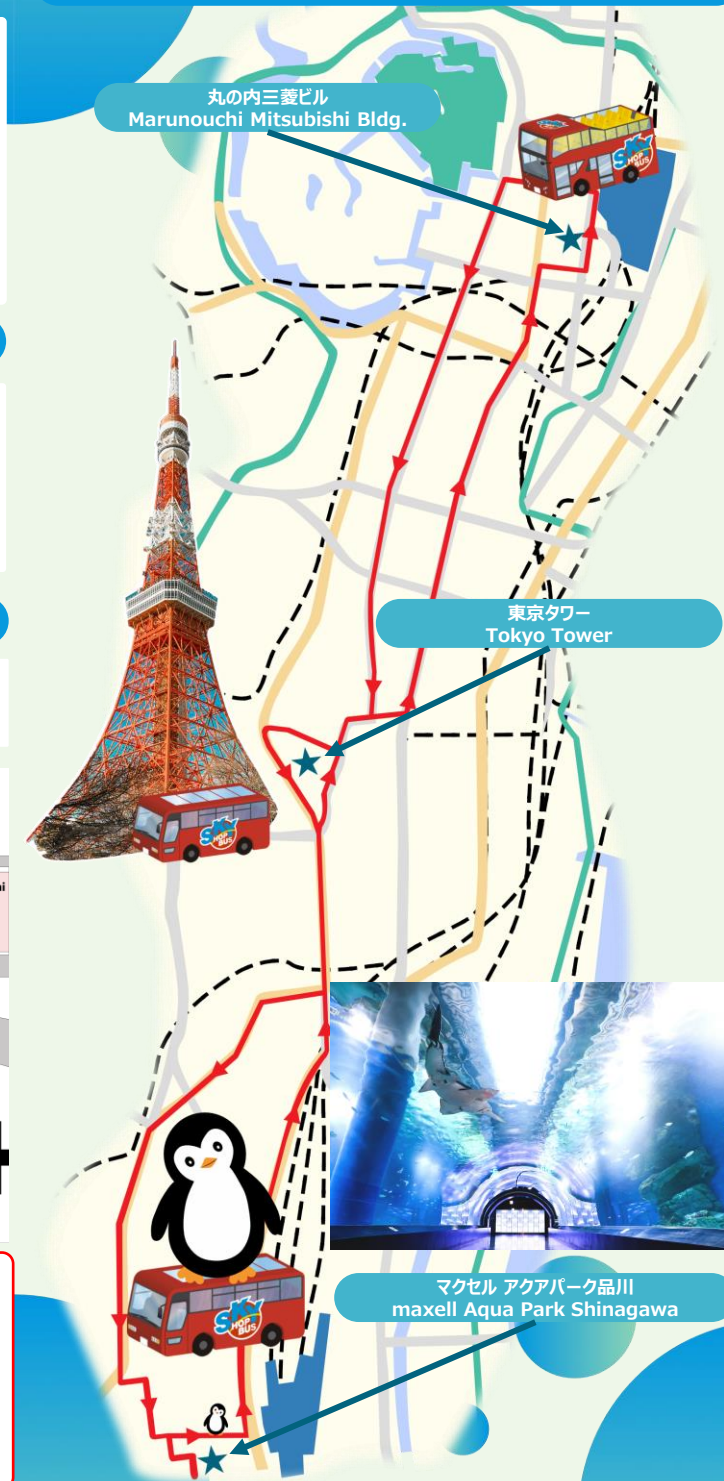

運行時刻表・Timetable

マクセル アクアパーク品川⇒東京タワー⇒丸の内三菱ビル
maxell Aqua Park Shinagawa⇒Tokyo Tower⇒Marunouchi Mitsubishi Bldg.

マクセルアクアパーク品川 maxell Aqua Park Shinagawa		東京タワー Tokyo Tower		丸の内三菱ビル Marunouchi Mitsubishi Bldg.	
出発 Departure	10:10	出発 Departure	10:35	到着 Arrival	10:55
出発 Departure	12:50	出発 Departure	13:15	到着 Arrival	13:35
出発 Departure	15:55	出発 Departure	16:20	到着 Arrival	16:40

丸の内三菱ビル⇒東京タワー⇒マクセル アクアパーク品川
Marunouchi Mitsubishi Bldg.⇒Tokyo Tower⇒maxell Aqua Park Shinagawa

丸の内三菱ビル Marunouchi Mitsubishi Bldg.		東京タワー Tokyo Tower		マクセルアクアパーク品川 maxell Aqua Park Shinagawa	
出発 Departure	11:05	出発 Departure	11:30	到着 Arrival	11:50
出発 Departure	13:45	出発 Departure	14:10	到着 Arrival	14:30
出発 Departure	16:50	出発 Departure	17:15	到着 Arrival	17:35

Ticket Plan

Two types of plans are available.

- ① Shinagawa Shuttle Bus Single Ticket Plan
  Shinagawa shuttle bus ticket is available only on the day when the reservation starts.
- ② Shinagawa Shuttle Bus Ticket & Sky Hop Bus Ticket Set Plan
  Shinagawa Shuttle Bus is available for two consecutive days from the start of your trip, and SKY HOP Bus is available for only one day out of the two days from the start of your trip.

プラン詳細

2種類のプランをご用意しました。

- ① 品川シャトルバス単独券プラン
  品川シャトルバスがご予約開始日のみご利用可能。
- ② 品川シャトルバス券&スカイホップバス1日券セットプラン
  品川シャトルバスがご旅行開始日から連続する2日間、スカイホップバスがご旅行開始から2日間のうち1日のご利用可能。

バスルート・Bus Route